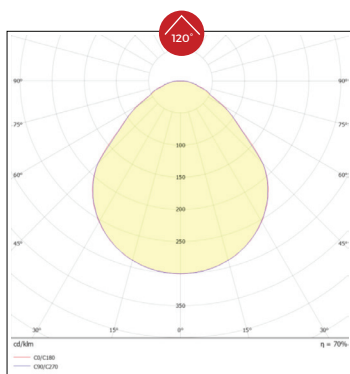

Photometric: